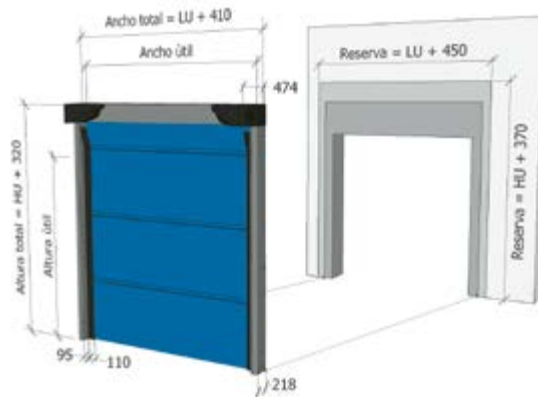

## Dimensiones útiles

- Máximo - Versión estándar (ancho) 3000 x (alto) 3000 mm

## Dimensiones técnicas

### Dimensiones:

(altura) 290 x (anchura) 340+36 x (profundidad) 120 mm (si tablero remoto)

Las dimensiones y especificaciones están sujetas a cambios sin previo aviso. \*Hasta HU: 4500 mm máx.